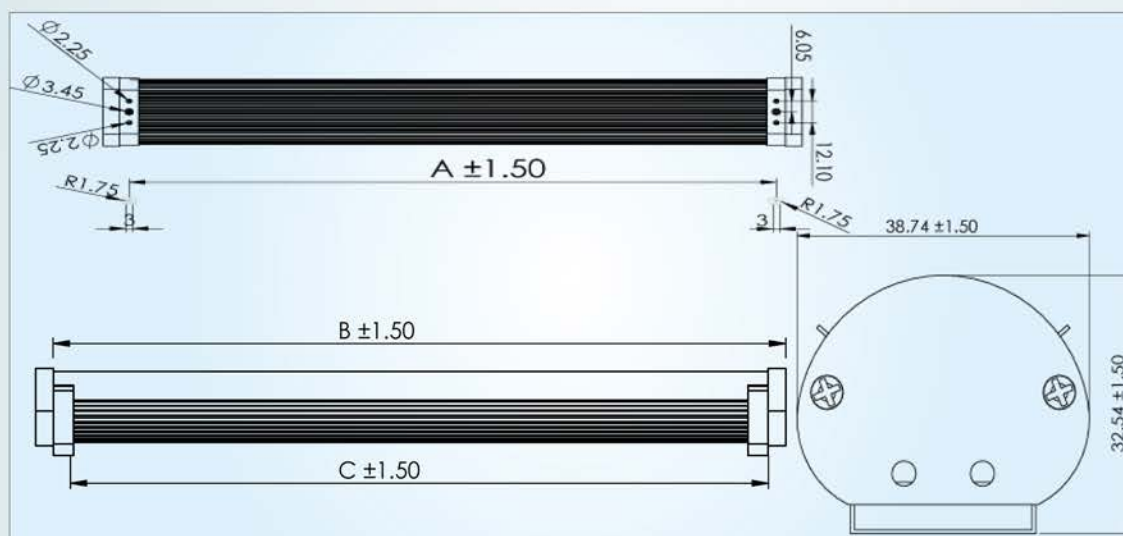

以上本公司保有對電氣,尺寸上修改的權力。如果有任何修,本公司將不另行通知。如需詳細規格資料請洽業務人員

PF-30安裝底座

外觀尺寸圖

單位:mm ± 1.5mm

	1呎	2呎	3呎	4呎
A	312.17	597.17	860.67	1197.17
B	297.90	582.90	847.90	1182.90
C	321.47	606.47	869.97	1206.47

PF-L安裝底座

單位:mm ± 1.5mm

	1呎	2呎	3呎	4呎
A	310.3	595.3	860.3	1195.3
B	297.9	582.9	847.9	1182.9
C	318.3	603.3	868.3	1203.3

PF-S安裝底座

單位:mm ± 1.5mm

	1呎	2呎	3呎	4呎
A	275.9	560.97	825.9	1160.9
B	297.9	582.9	847.9	1182.9
C	283.9	552.9	833.9	1168.9