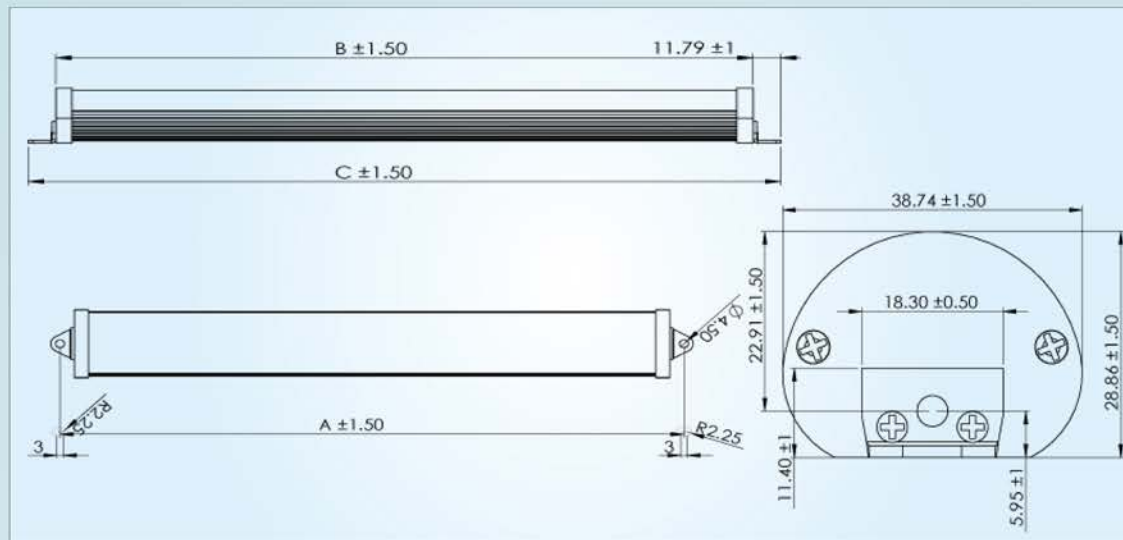

以上本公司保有對電氣,尺寸上修改的權力。如果有任何修,本公司將不另行通知。如需詳細規格資料請洽業務人員

PF-30安裝底座

外觀尺寸圖

單位:mm ± 1.5mm

	1呎	2呎	3呎	4呎
A	312.17	597.17	860.67	1197.17
B	297.90	582.90	847.90	1182.90
C	321.47	606.47	869.97	1206.47

PF-L安裝底座

單位:mm ± 1.5mm