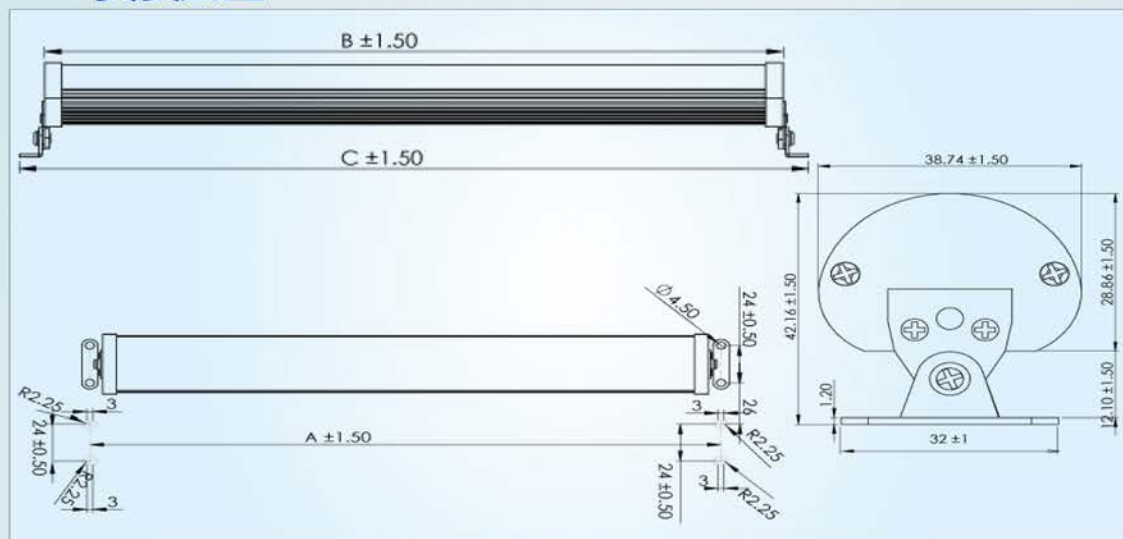

以上本公司保有對電氣,尺寸上修改的權力。如果有任何修,本公司將不另行通知。如需詳細規格資料請洽業務人員

PF-30安裝底座

外觀尺寸圖

單位:mm ± 1.5mm

	1呎	2呎	3呎	4呎
A	312.17	597.17	860.67	1197.17
B	297.90	582.90	847.90	1182.90
C	321.47	606.47	869.97	1206.47

PF-L安裝底座

單位:mm ± 1.5mm

	1呎	2呎	3呎	4呎
A	310.3	595.3	860.3	1195.3
B	297.9	582.9	847.9	1182.9
C	318.3	603.3	868.3	1203.3

PF-S安裝底座

單位:mm ± 1.5mm

	1呎	2呎	3呎	4呎
A	275.9	560.97	825.9	1160.9
B	297.9	582.9	847.9	1182.9
C	283.9	552.9	833.9	1168.9